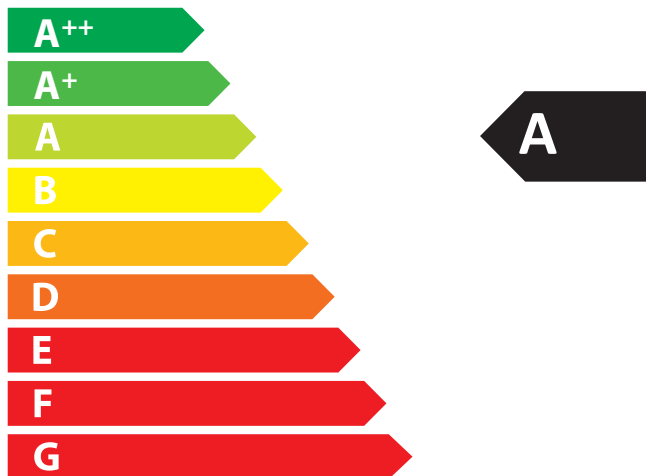

ENERG

енергия · ενεργεια

RIZZOLI®

FIRE SINCE 1912

ML 60

8,0

kW

ENERGIA · ЕНЕРГИЯ · ΕΝΕΡΓΕΙΑ · ENERGIJA · ENERGY · ENERGIE · ENERGI