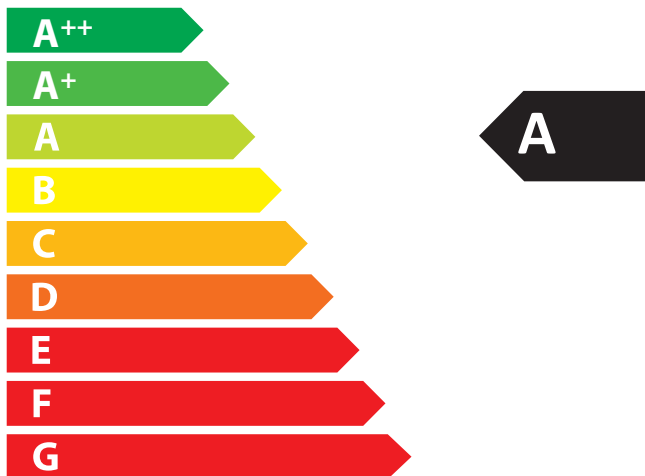

ENERG
енергия · ενεργεια

RIZZOLI[®]

FIRE SINCE 1912

FE 60

7,5
kW

ENERGIA · ЕНЕРГИЯ · ΕΝΕΡΓΕΙΑ · ENERGIJA · ENERGY · ENERGIE · ENERGI

2015/1186