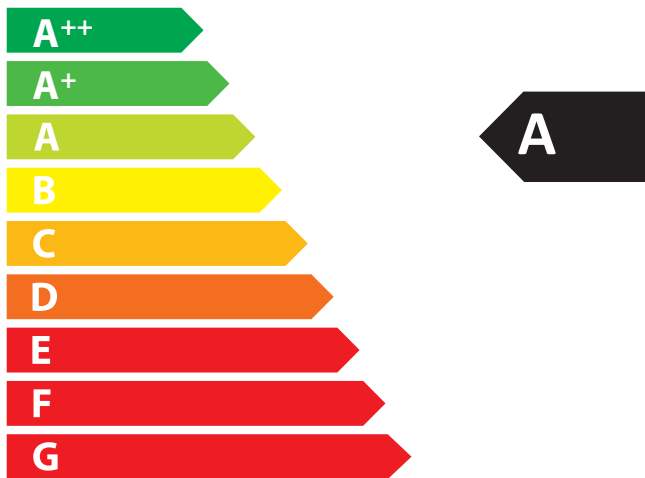

ENERG

енергия · ενεργεια

RIZZOLI®

FIRE SINCE 1912

RE 45

7,5

kW

ENERGIA · ЕНЕРГИЯ · ΕΝΕΡΓΕΙΑ · ENERGIJA · ENERGY · ENERGIE · ENERGI