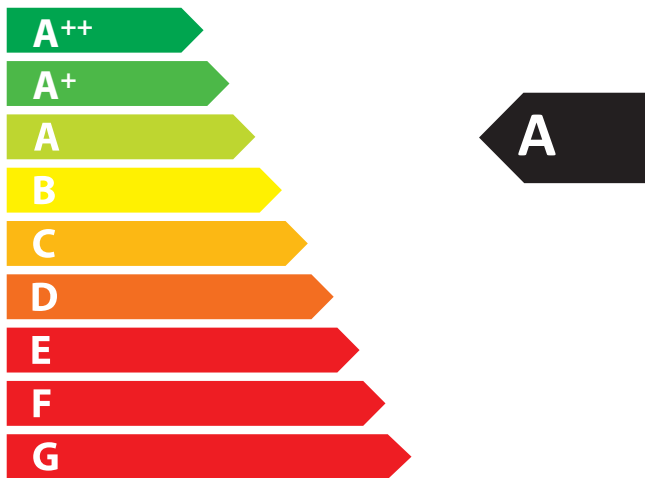

ENERG
енергия · ενεργεια

RIZZOLI[®]

FIRE SINCE 1912

RE 40

7,5
kW

ENERGIA · ЕНЕРГИЯ · ΕΝΕΡΓΕΙΑ · ENERGIJA · ENERGY · ENERGIE · ENERGI

2015/1186