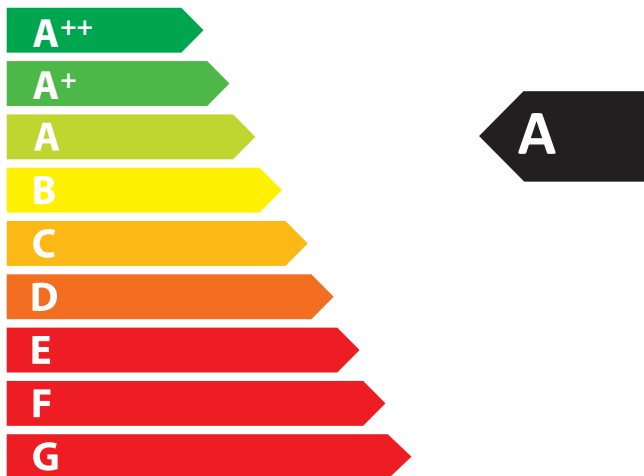

ENERG

енергия · ενεργεια

RIZZOLI®

FIRE SINCE 1912

STP B

4,7
kW

5,8
kW

ENERGIA · ЕНЕРГИЯ · ΕΝΕΡΓΕΙΑ · ENERGIJA · ENERGY · ENERGIE · ENERGI