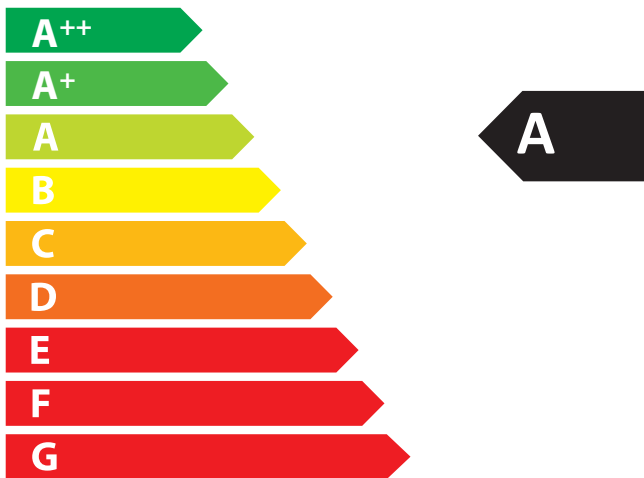

ENERG

енергия · ενεργεια

RIZZOLI®

FIRE SINCE 1912

RVI 60

7,5

kW

ENERGIA · ЕНЕРГИЯ · ΕΝΕΡΓΕΙΑ · ENERGIJA · ENERGY · ENERGIE · ENERGI