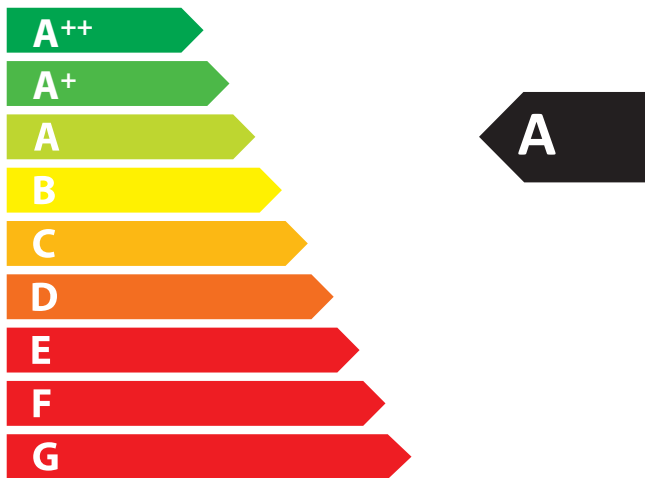

ENERG
енергия · ενεργεια

RIZZOLI[®]

FIRE SINCE 1912

ML 80

8,0
kW

ENERGIA · ЕНЕРГИЯ · ΕΝΕΡΓΕΙΑ · ENERGIJA · ENERGY · ENERGIE · ENERGI

2015/1186