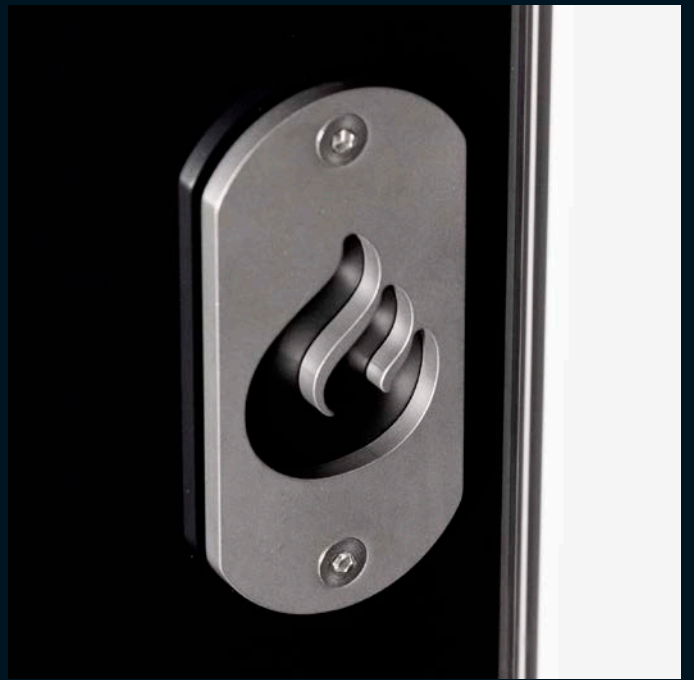

Nya ML Lux-serien

Eldens
luxuösa elegans

Rizzoli 

NYA ML LUX-SERIEN.
EN STOR VEDSPIS
DET SER MAN PÅ DEN.

ML 60 Lux

Vår sammanhållna M-serie får ett tillskott med New ML Lux. Det är en vedspis som vi gjort i två storlekar (60 och 80 cm bred) och den har fått ett lyxigt utseende med helglasade dörrar. Marknadens mest eleganta och moderna erbjudande går att få i tre olika metallic-färger (silver, pärlmo, brons), färger som adderas till de övriga i M- serien.

New ML Lux är en unik vedspis, som förbättrar de redan extraordinära funktionerna i M-serien - oöverträffad visuell eldupplevelse, maximal brännkammare och en enorm ugn. Tekniken i spisen är också något utöver det vanliga. ML Lux har certifierats enligt de hårdaste kraven vad gäller utsläpp och lever upp till kraven med råge.

Certifieringar:

Certifikat:

Rizzoli

ML 80 Lux

MAXIMAL
ELDSTAD

MAXIMAL
UGN
MED
PANORAMAVY

GLASADE
DÖRRAR
TILL UGN OCH
ELDSTAD

UNGSLUCKA
MED DUBBLA
GLAS,
OCH INBYGGD
TERMOMETER