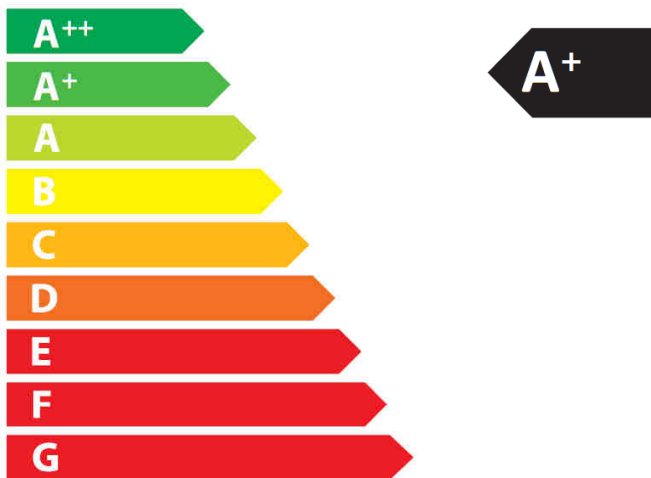

ENERG

енергия · ενεργεια

RTVE 90 B

5,7
kW

6,5
kW

ENERGIA · ЕНЕРГИЯ · ΕΝΕΡΓΕΙΑ · ENERGIJA · ENERGY · ENERGIE · ENERGI

2015/1186