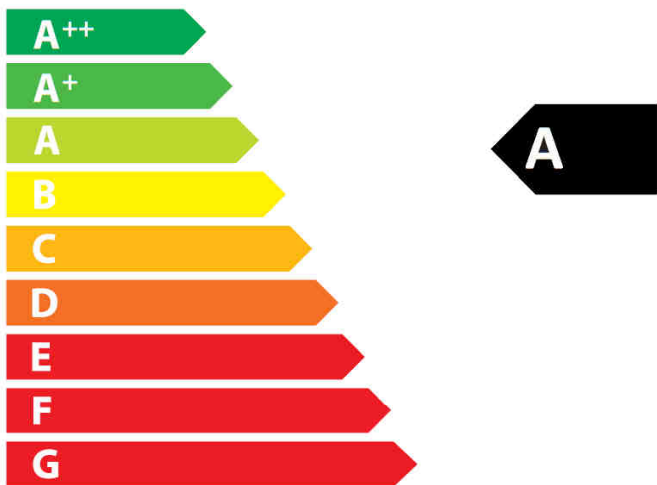

ENERG

енергия · ενεργεια

Cucine a legna, dal 1912.

RNVE 110 COMBI

8,0

kW

ENERGIA · ЕНЕРГИЯ · ΕΝΕΡΓΕΙΑ · ENERGIJA · ENERGY · ENERGIE · ENERGI

2015/1186