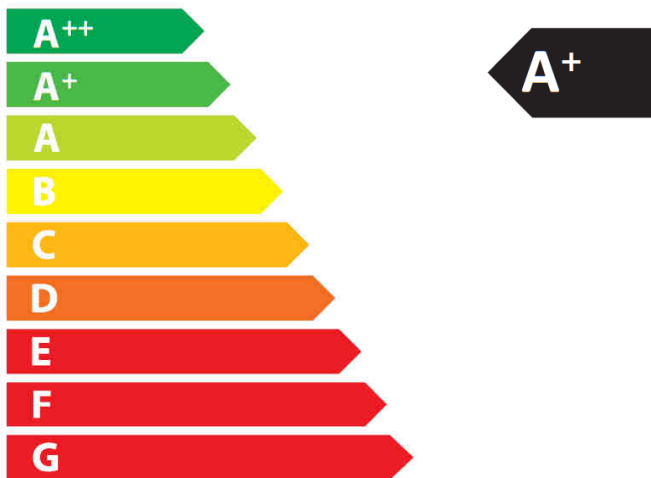

# ENERG

енергия · ενεργεια

## RTE 60 B

**5,4**  
kW

**5,7**  
kW

ENERGIA · ЕНЕРГИЯ · ΕΝΕΡΓΕΙΑ · ENERGIJA · ENERGY · ENERGIE · ENERGI

2015/1186