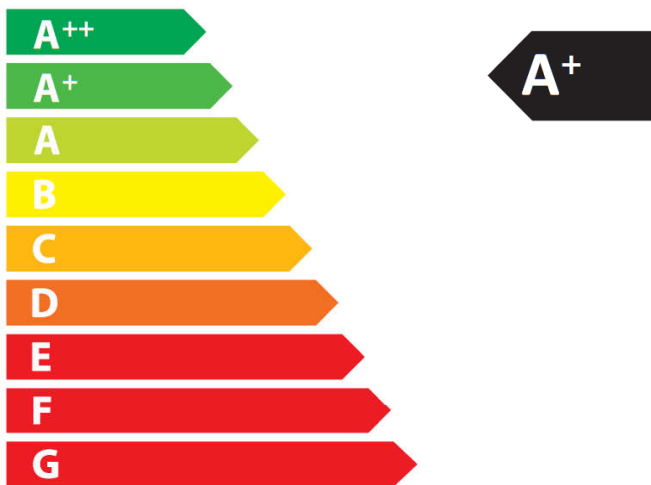

ENERG
енергия · ενεργεια

Rizzoli 
Cucine a legna, dal 1912.

ZV 90

10,2
kW

ENERGIA · ЕНЕРГИЯ · ΕΝΕΡΓΕΙΑ · ENERGIJA · ENERGY · ENERGIE · ENERGI

2015/1186