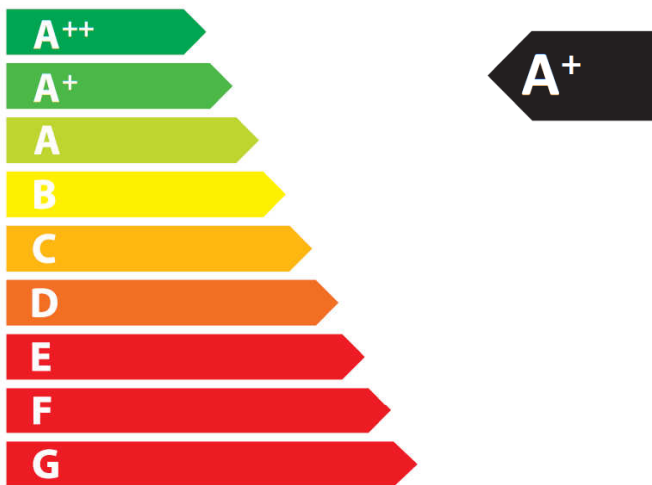

**ENERG**  
енергия · ενεργεια

**Rizzoli**   
Cucine a legna, dal 1912.

**L 90**

**10,2**  
kW

ENERGIA · ЕНЕРГИЯ · ΕΝΕΡΓΕΙΑ · ENERGIJA · ENERGY · ENERGIE · ENERGI

2015/1186