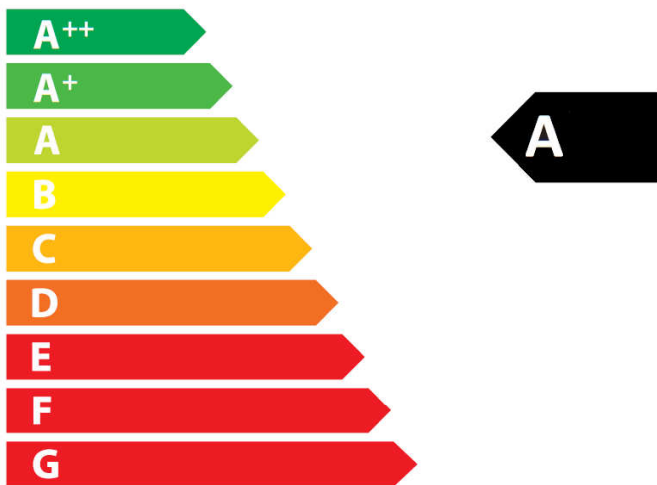

ENERG
енергия · ενεργεια

Rizzoli 
Cucine a legna, dal 1912.

RNI 60

8,0
kW

ENERGIA · ЕНЕРГИЯ · ΕΝΕΡΓΕΙΑ · ENERGIJA · ENERGY · ENERGIE · ENERGI

2015/1186