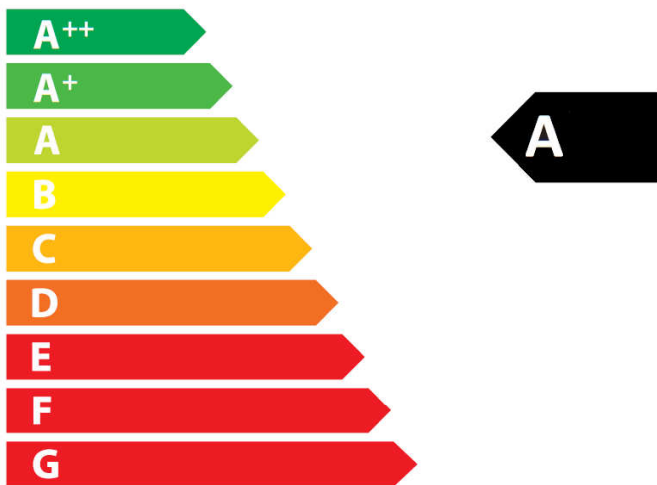

ENERG
енергия · ενεργεια

Rizzoli [®]
Cucine a legna, dal 1912.

RNE 50

8,0
kW

ENERGIA · ЕНЕРГИЯ · ΕΝΕΡΓΕΙΑ · ENERGIJA · ENERGY · ENERGIE · ENERGI

2015/1186