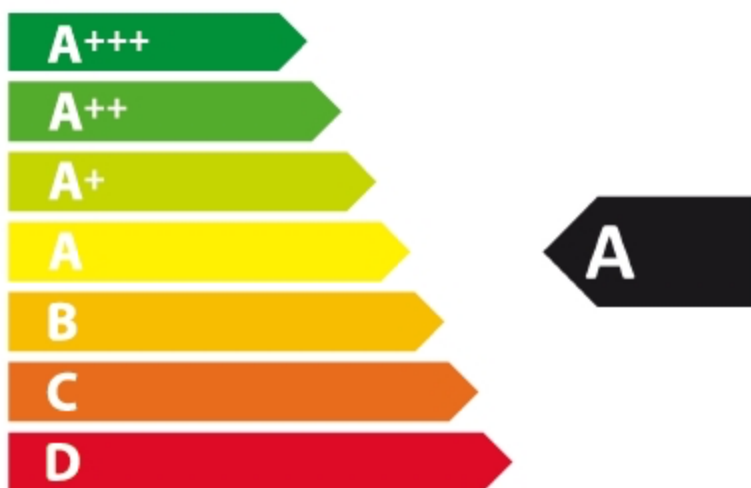

ENERG
енергия · ενεργεια

Rizzoli 

SP-140

28.1
kWh/annum

ABCDEFG

ABCDEFG

ABC**D**EFG

55 dB